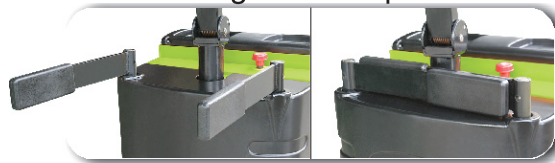

CBD 20 H with side battery

MODEL:
CBD 20 H

New guard for option

CBD 20H		مدل
2000	Q(kg)	ظرفیت
600	c (mm)	مرکز ثقل بار
520	kg	وزن
120	h_3 (mm)	حداکثر ارتفاع بالابری
85	h_{13} (mm)	حداقل ارتفاع شاخک
1292	y (mm)	فاصله بین محور جلو و محور عقب
340/370/470/505	b_1 (mm)	فاصله بین دو چرخ عقب
1830	l_1 (mm)	طول کل
53/180/1150	s/e/l(mm)	ابعاد شاخک
520/550/650/685	b_2 (mm)	فاصله بیرونی دو شاخک
2030	A_{st} (mm)	عرض راهرو برای پالتهای ۱۰۰۰×۱۲۰۰
2080	A_{st} (mm)	عرض راهرو برای پالتهای ۸۰۰×۱۲۰۰
1608	W_g (mm)	شعاع گردش
4.5/6.2	Km/h	سرعت حرکت (بدون بار/با بار)
5/12	%	حد اکثر شیب مجاز (بدون بار/با بار)
0.75	kW	قدرت موتور حرکتی
24/210	V/Ah	K5
140	kg	وزن باتری
750x170x530	mm	ابعاد باتری